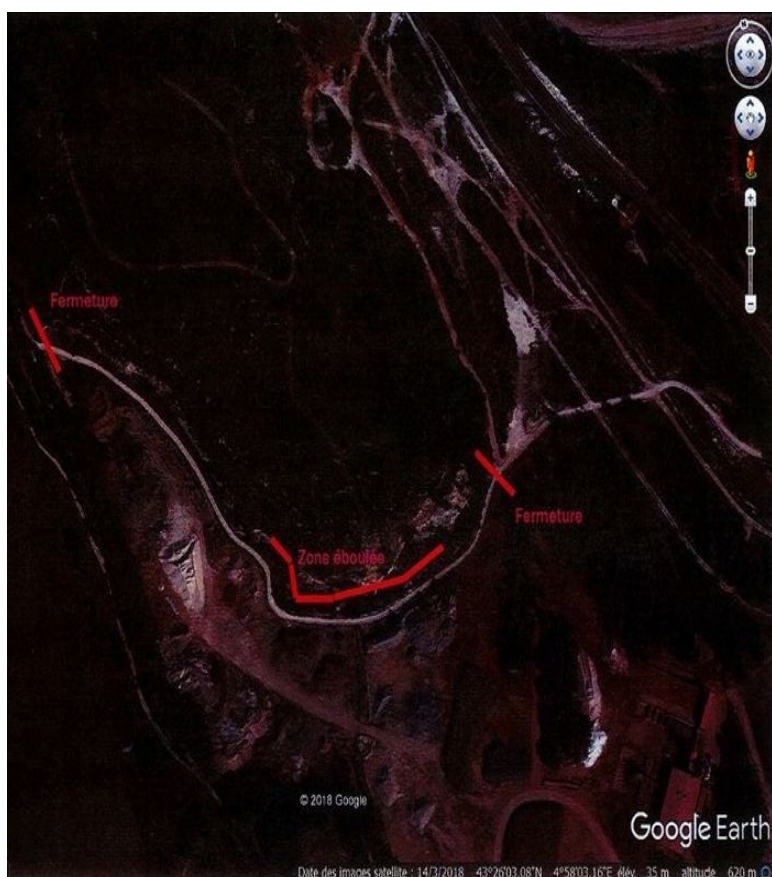

Fermeture provisoire de la promenade en colline

Suite à un effondrement d'une partie de la colline au Pont-du-Roy, au bas du chemin en stabilisé reliant les salins et le quartier de Lafarge, il a été décidé de bloquer les accès jusqu'à nouvel ordre afin d'éviter tout risque d'accident. Les démarches administratives sont en cours pour résoudre ce problème dans les meilleurs délais.

Publié le vendredi 09 novembre 2018

MAIRIE DE FOS-SUR-MER
AVENUE RENÉ CASSIN BP 5
13771 FOS-SUR-MER CEDEX
Tél. : 04 42 47 76 00

Ce site utilise des cookies pour favoriser votre navigation et enrichir les contenus qui vous sont proposés.
Vous pouvez néanmoins les désactiver à tout moment si vous le souhaitez.

<http://www.fosurmer.fr/commun/actualites-109/fermeture-provisoire-de-la-promenade-en-colline-3860.html?cHash=3a350fb4cfb13141fc73b2c7157e11d5>

✓ OK, tout accepter

Personnaliser